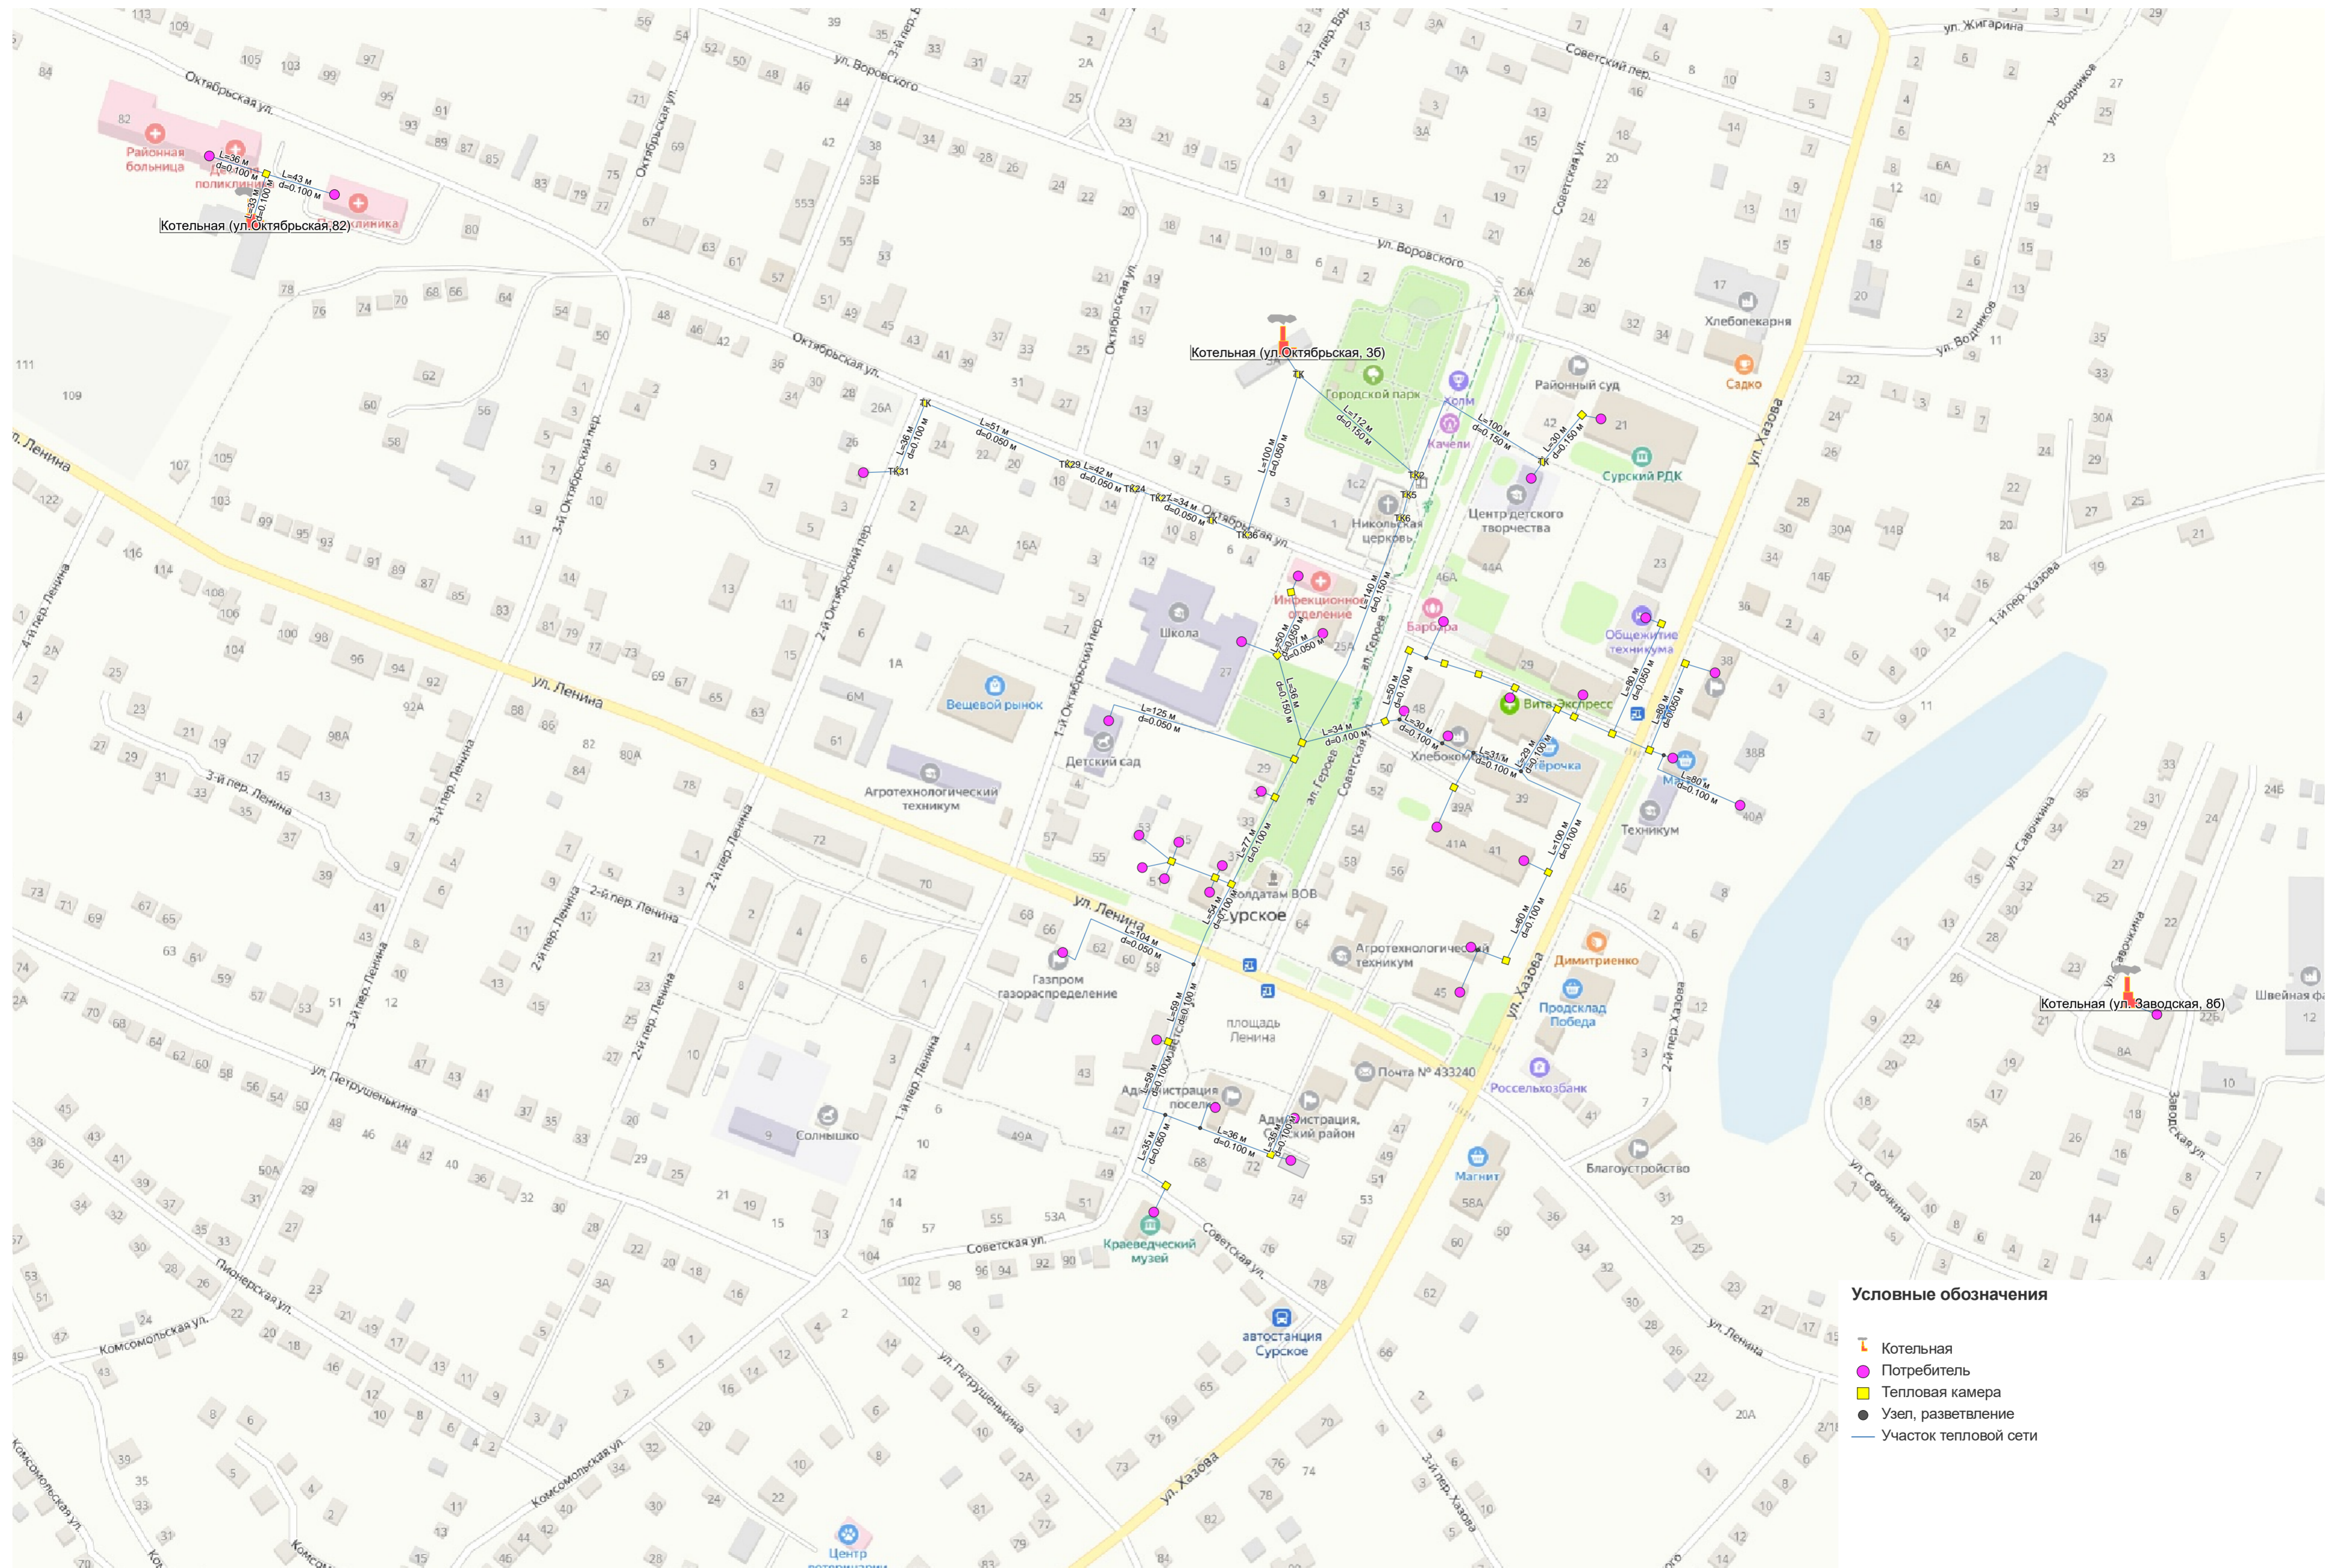

Приложение 1 - Схема теплоснабжения рп. Сурское

Условные обозначения

-  Котельная
-  Потребитель
-  Тепловая камера
-  Узел, разветвление
-  Участок тепловой сети